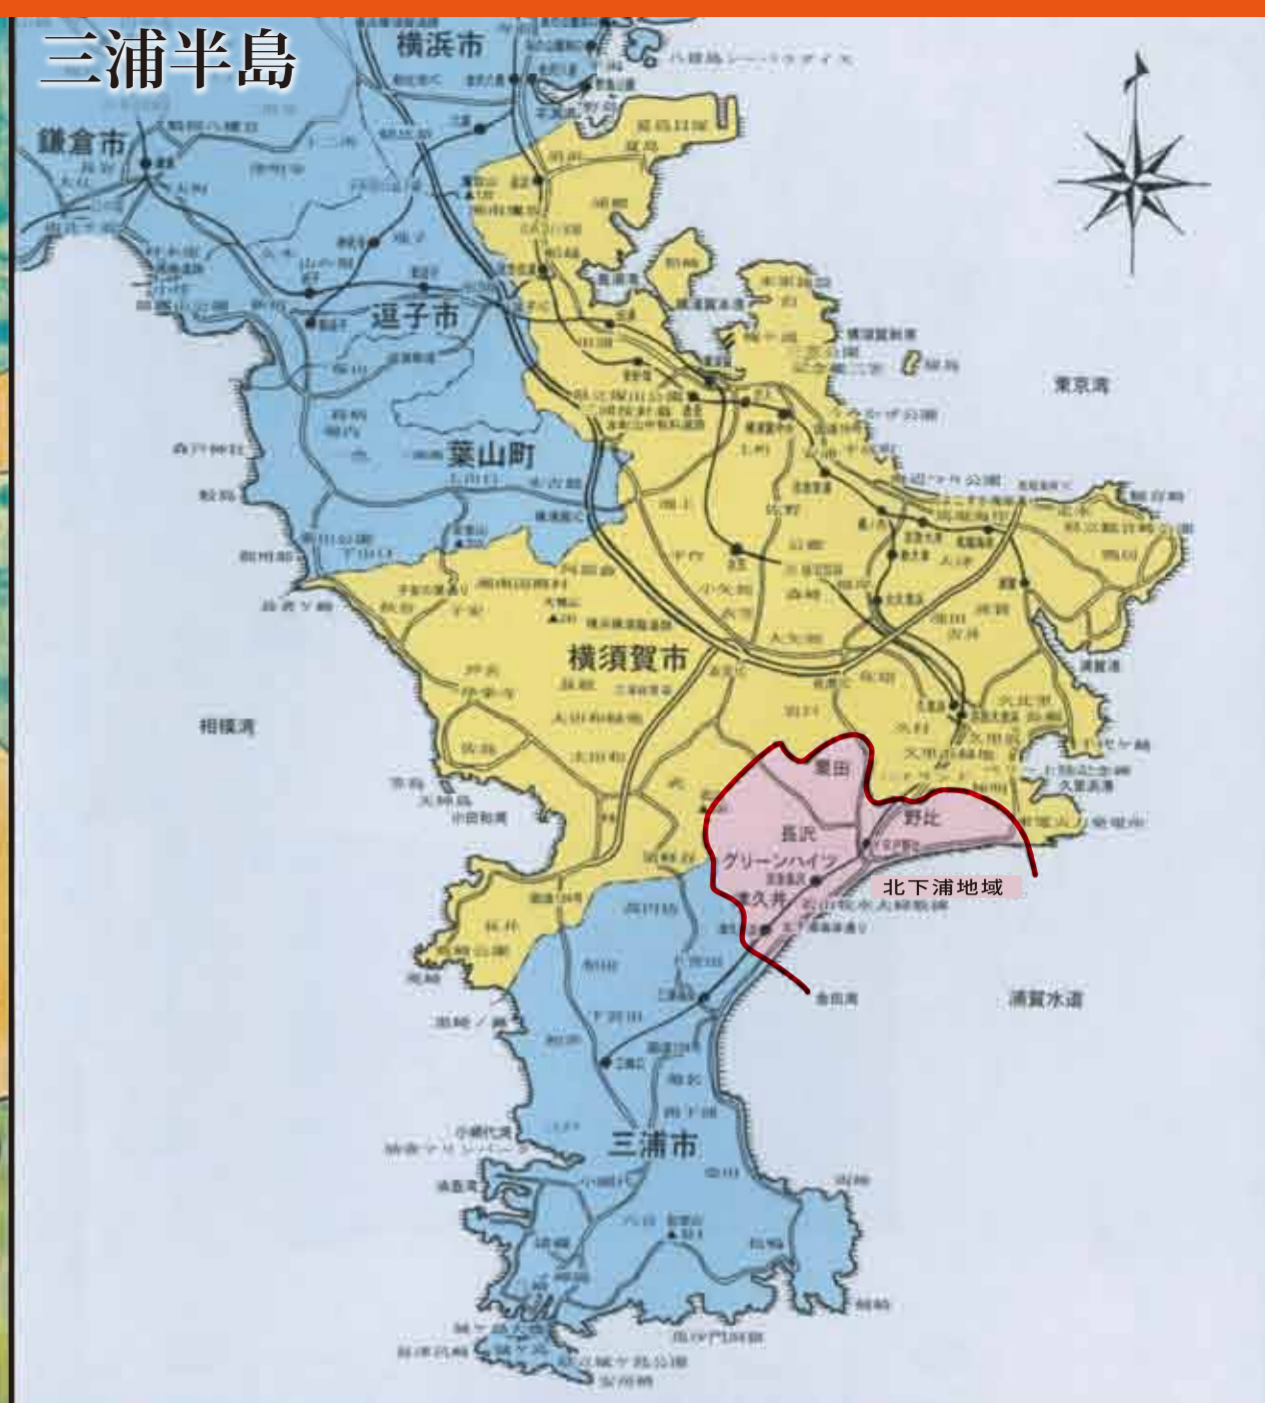

北下浦ガイドマップ

平成30年(2018) 3月1日発行

管内面積・推計人口 平成30年1月1日現在 ()内は平成元年です				
面積	世帯数	推計人口		
		男	女	計
10.30 km ²	14,212 (9,474)	17,027人 (15,574人)	18,024人 (15,605人)	35,051人 (31,179人)

＜発行＞ 北下浦地域運営協議会 ＜連絡先＞ 北下浦行政センター内
電話 046-848-0411